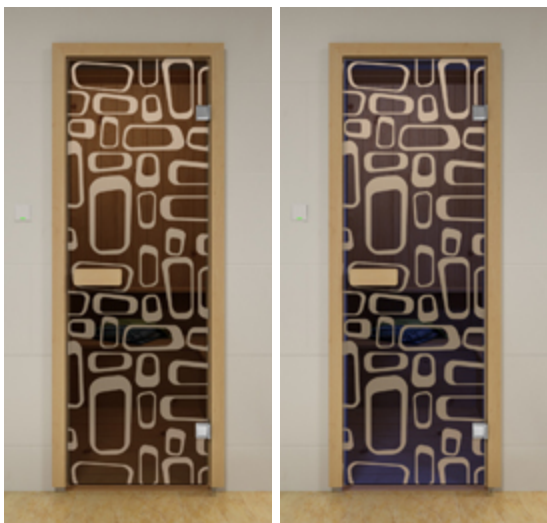

Серия «Трафик»

Название:

ДСМ Серая, ДСМ Синяя

Вид стекла:

закаленное с еврокромкой

Комплектация:

коробка, магнитная ручка, петля 710
хром

Материал дверной коробки:

осина сращенная

Размеры по коробке:

690*1890

790*1990

Стекло, толщина, цвет:

матированное, 8 мм

Сторонность:

правая

Цвет фурнитуры:

хром

Серия	Название	Размер	Петли	Цвет петель	Цена
Трафик	ДСМ Серая	690x1890	71	хром	по запросу
		790x1990			по запросу
	ДСМ Синяя	690x1890	71	хром	по запросу
		790x1990			по запросу